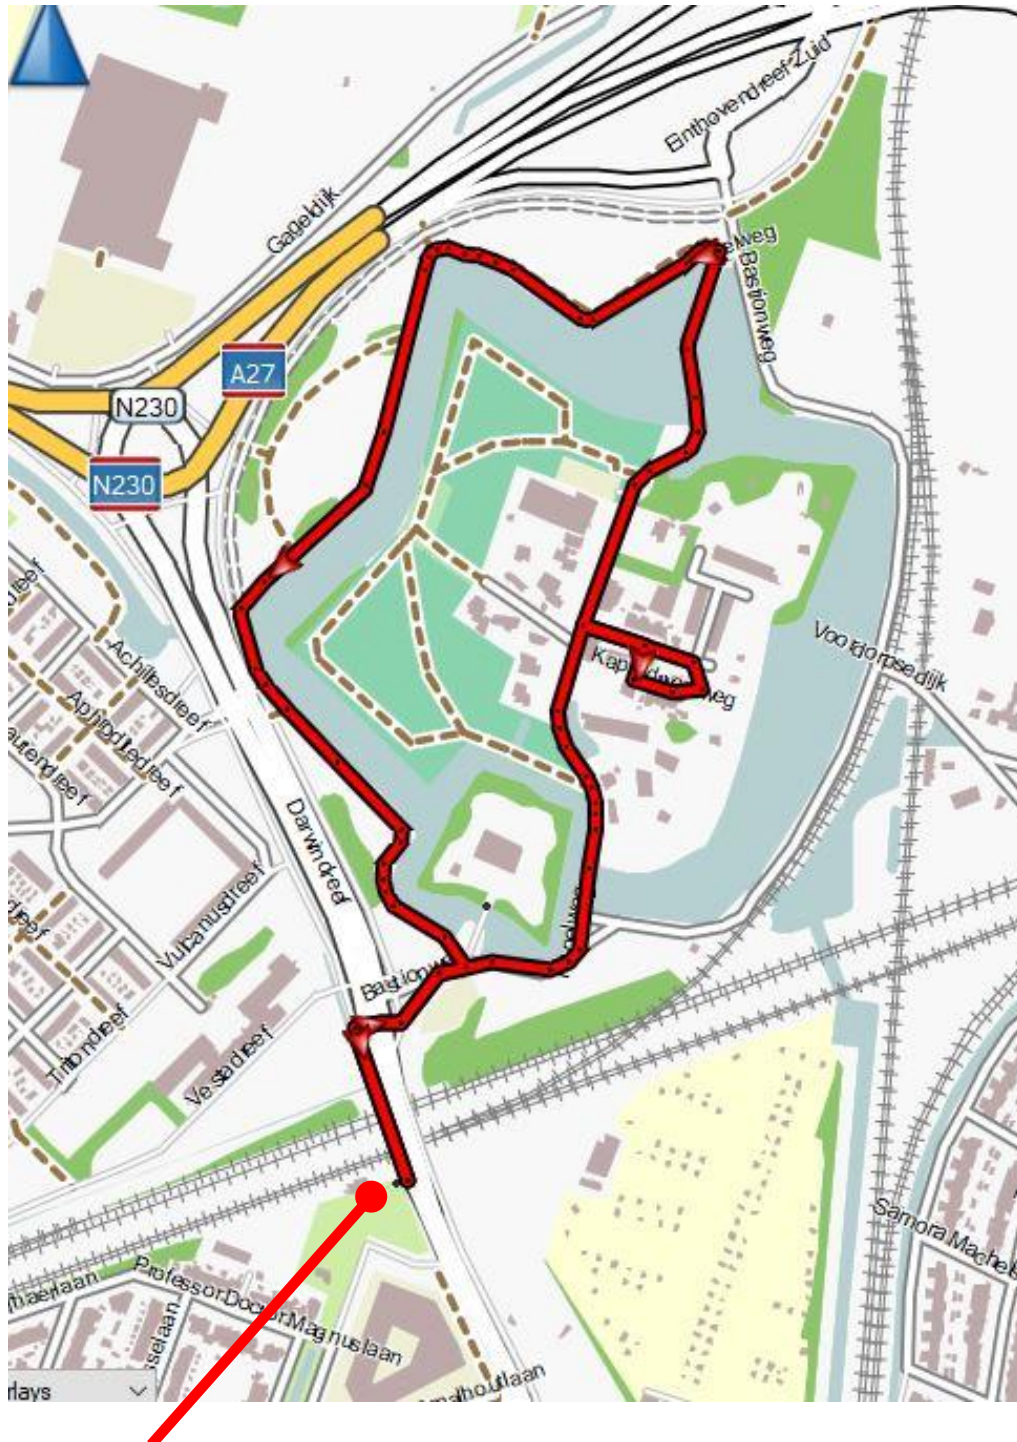

# Rondje Blauwkapel 2 km

Start bij Mevrouw Peer